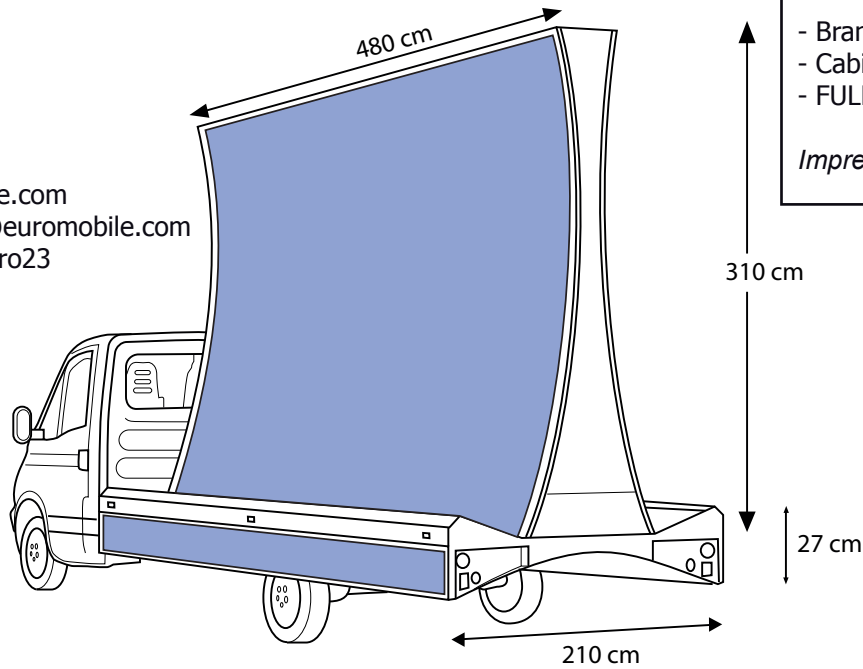

Description

Véhicule publicitaire équipé de structures concaves pouvant recevoir 2 affiches 20 m² éclairées
 Qualité : Affiches papier 120 gr dos bleu

Matériel

Fichier à livrer sur CD ou via FTP au plus tard **15 jours** avant le démarrage de la campagne.

Dimensions des affiches

Hauteur : 310 cm
 Largeur : 480 cm
 Surface : 20 m²

2 affiches par véhicule

Ridelles de côté :

Hauteur : 27 cm
 Largeur : 500 cm

Possibilité de production

- Branding cabine
- Cabine + ridelles
- FULL branding