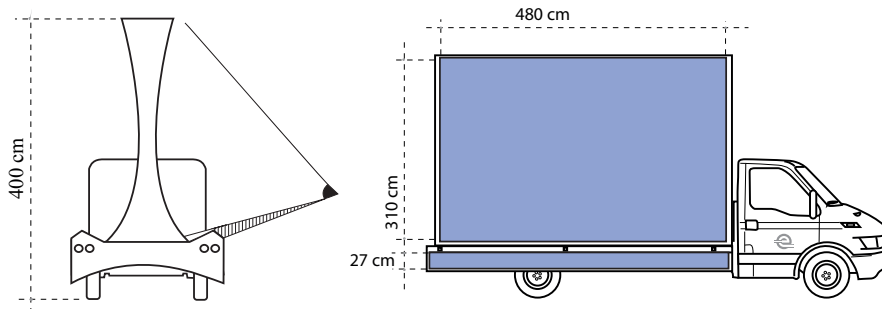

Description

Véhicule publicitaire équipé de structures concaves pouvant recevoir 2 affiches 20 m² éclairées
 Qualité : Affiches papier 120 gr dos bleu

Matériel

Fichier à livrer sur CD ou via FTP au plus tard **15 jours** avant le démarrage de la campagne.

Dimensions des affiches

Hauteur : 310 cm
 Largeur : 480 cm
 Surface : 20 m²

2 affiches par véhicule

Ridelles de côté :

Hauteur : 27 cm
 Largeur : 500 cm

Possibilité de production

- Branding cabine
- Cabine + ridelles
- FULL branding