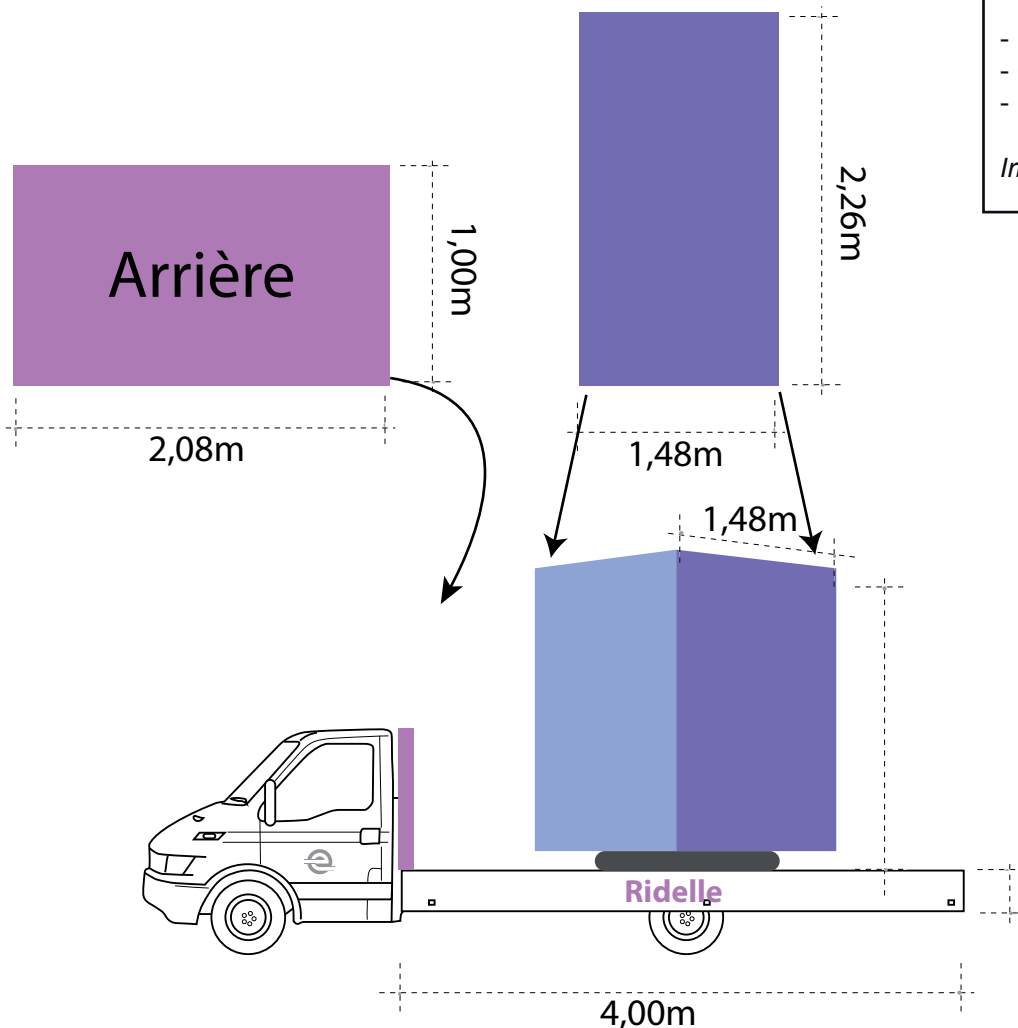

Possibilité de production

- Branding cabine
- Cabine + ridelles
- FULL branding

Impression et pose inclus

* Nous acceptons **uniquement** les fichiers : Indesign, Illustrator et Photoshop aux formats suivants :
.pdf , .eps , .indd (inclure fonts et images) , .ai , .psd , .tiff
Images Dans l'espace colorimétrique CMJN, résolution 300 DPI au format 1/1

En cas de non-respect de cette fiche technique, EUROMOBILE décline toute responsabilité par rapport à la production et aux délais sur le démarrage de la campagne.